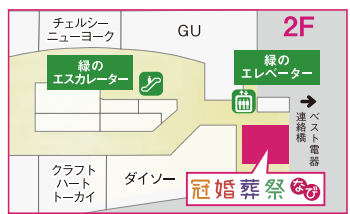

### 介護事業

ご利用者様のお気持ちに寄り添える介護

※プレゼントは無くなり次第終了となります。※写真は全てイメージです。

## 冠婚葬祭 なび 下関店

下関市伊倉新町3-1-1  
ゆめシティ2F

営業時間 10:00~20:00

新規会員のご入会手続き 住所変更の手続き 名義変更の手続き

新規会員様のご紹介 結婚式のご案内 成人式のご案内

葬儀事前相談 墓じまいのご相談 介護についてのご相談

公式HPはこちら▶

冠婚葬祭はひな welcome