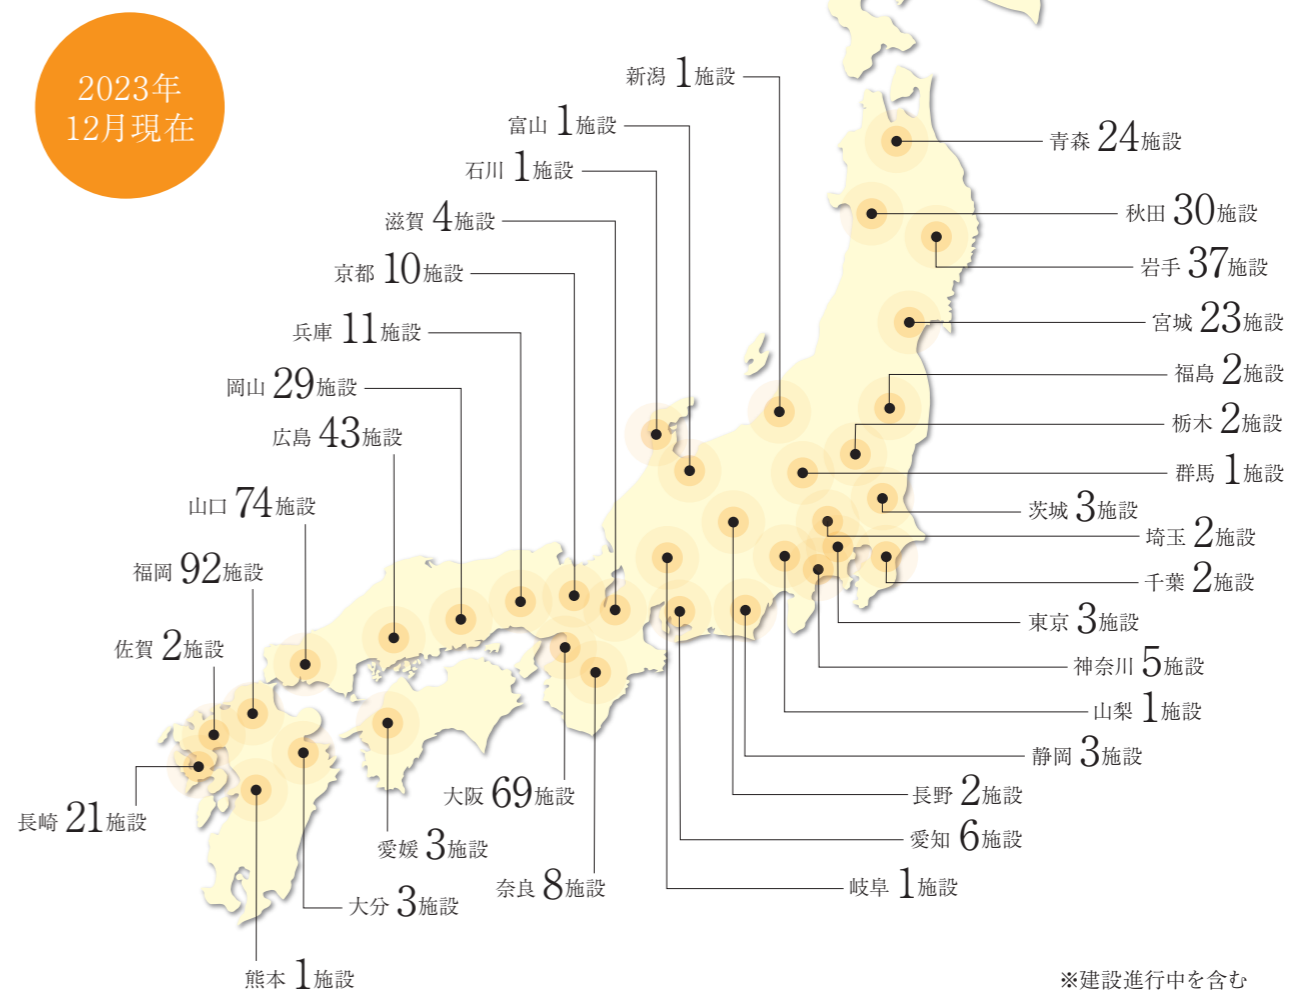

グループネットワーク

1972(昭和47)年、山口県で産声を上げた

「下関市冠婚葬祭互助会」は、50年の時を経て成長を続け、
全国にグループネットワークを展開しています。

ブライダル

全国に26店舗(内5つのホテルでのウェディングも展開)を持つ愛グループのブライダル事業部はエリアNo.1の施設を誇り、五ツ星クオリティで最高のウェディングを提供しています。

婚礼=ブライダルという垣根を超え、空間と時間の価値を提供する集団へ変貌していく必要があります。